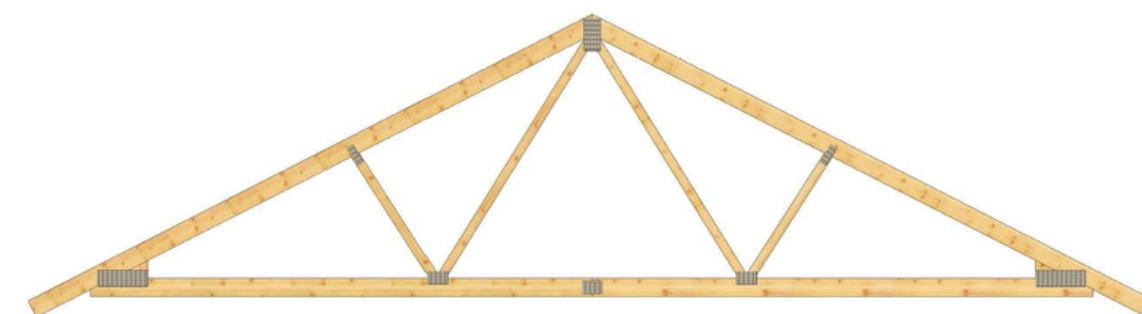

# ОСНОВНОЙ МАТЕРИАЛ

СТЕНЫ - ПЛОСКАЯ - КРЫША

НАРУЖНЫЕ СТЕНЫ

ВНУТРЕННИЕ СТЕНЫ

ПЛАСТИНА ЗАЗЕМЛЕНИЯ

СТУЛЬЯ НА КРЫШЕ

УГОЛ КРЫШИ 15 - 45  
ГРАДУСОВ, КУБ.СМ 1200  
ММ, УТЕПЛИТЕЛЬ ИЗ  
ВАТЫ.

**ВНЕШНЯЯ ПАНЕЛЬ**

ВНЕШНЯЯ ПАНЕЛЬ  
ПЕРЕЧЕРКНУТАЯ 22\*170

ЛЕГКИЙ БЕТОН, ЗОНА  
УСТАНОВКИ В  
НАРУЖНОЙ СТЕНЕ  
ДЛЯ ОБЛЕГЧЕНИЯ  
ПРОКЛАДКИ ТРУБ И  
КАБЕЛЕЙ.  
ИЗГОТОВЛЕНО  
VAUROS 375.

ЛЕГКИЙ БЕТОН 100ММ,  
ГИПСОКАРТОН,  
ВНУТРЕННИЕ СТЕНЫ  
ПОКРАШЕНЫ В БЕЛЫЙ  
ЦВЕТ. VAUROS ELEMENT  
100 МОНТАЖНАЯ СТЕНА  
ТОЛЩИНОЙ 150 ММ.