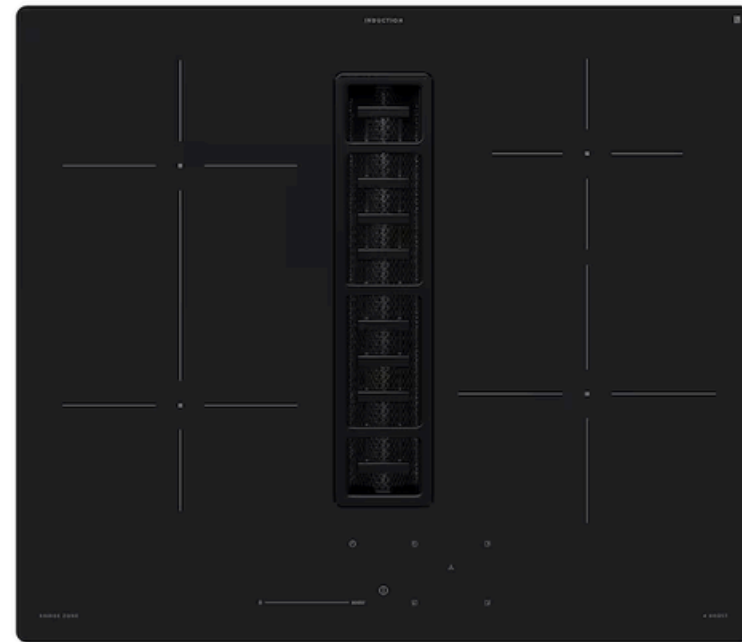

# КУХНЯ С ТЕХНИКОЙ 75 000 КРОН ОТ ИКЕА

ХОЛОДИЛЬНИК И МОРОЗИЛЬНАЯ КАМЕРА - ПОСУДОМОЕЧНАЯ МАШИНА - ПЛИТА СО ВСТРОЕННОЙ ВЫТЯЖКОЙ - МИКРОВОЛНОВАЯ ПЕЧЬ И ДУХОВКА

**ОХЛАДИТЬ И  
ЗАМОРОЗИТЬ**

VINDÅS

**ВАРОЧНАЯ ПАНЕЛЬ СО  
ВСТРОЕННОЙ КУХОННОЙ  
ВЫТЯЖКОЙ**