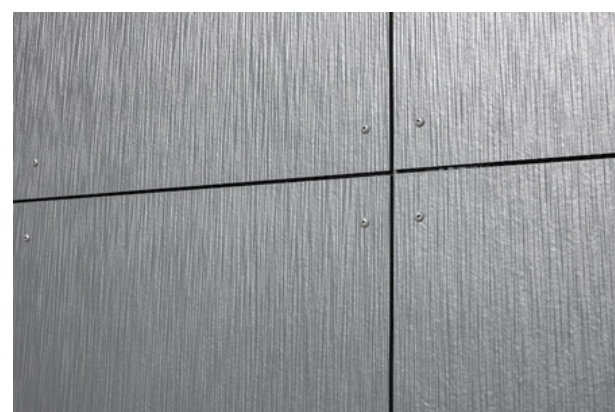

ПЛАНКА HARDIE®