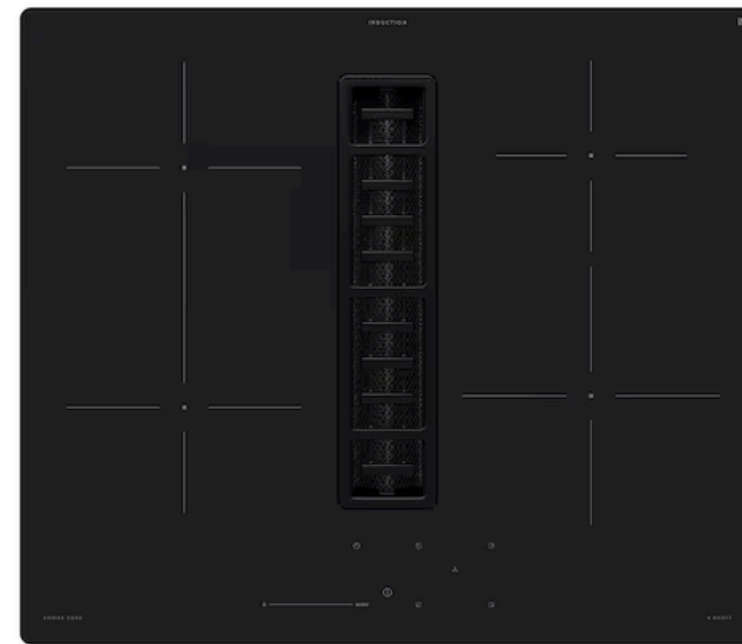

SPISHÄLL MED INBYGGD KÖKSFLÄKT